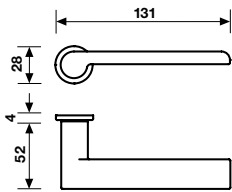

Dimensioni / Sizes	Finitura / Finish	EAN R8	EAN R7	EAN RG8	Coppia / Set

GL8

Nikmatt	734440	*	*
Orsatop	734457	*	*
Cromo	734433	*	*