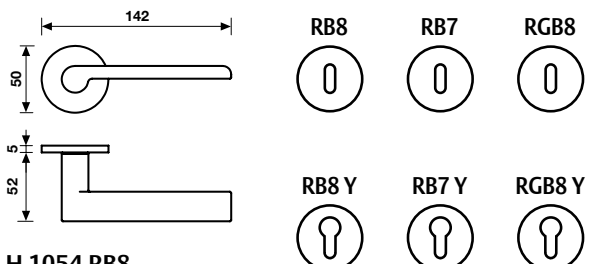

H 1054 RB8

	RB8	RB7	RGB8
Nikmatt	786364	862297	788856
Orsatop	817556	*	*
Cromo	867490	*	*

	RB8 Y	RB7 Y	RGB8 Y
Nikmatt	867544	862303	*
Orsatop	867568	*	*
Cromo	867537	*	*