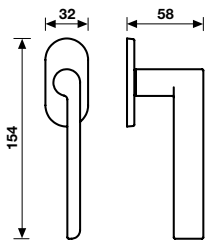

 Maniglia da porta su rosetta fine solo 50 mm.
Door handles on slim rosette 50 mm only.

	RO8 CM		
Nikmatt	734792	*	*
Orsatop	734808	*	*
Cromo	734785	*	*

	RO8Y CM		
Nikmatt	734822	*	*
Orsatop	734839	*	*
Cromo	734815	*	*

Movimenti da ordinare a parte.
Movements to be ordered separately.

H 1054 F RS-41

Movimento
4 scatti
Movement
4 click positions

EAN

Nikmatt	734761
Orsatop	734778
Cromo	734754

A richiesta: disponibile il movimento 30-35-45-50 mm.
On request: available also for spindle length 30-35-45-50 mm.

A richiesta: disponibile il movimento 8 scatti per la microventilazione (solo la misura 41 mm).
On request: available also 8 click positions (only spindle length 41 mm).

H 1054 F RS B-41

Movimento
8 scatti
Movement
8 click positions

EAN

Nikmatt	*
Orsatop	829696
Cromo	829689

A richiesta: disponibile il movimento 30-35-45-50 mm.
On request: available also for spindle length 30-35-45-50 mm.

Maniglia da finestra su rosetta fine.
Window handles on slim rosette.