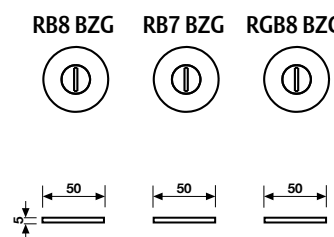

RB8 BZG	RB7 BZG	RGB8 BZG
Nikmatt	*	862310	788863
Orsatop	821676	*	*
Cromo	*	*	*

Maniglia da porta su rosetta fine solo 50 mm.
Door handles on slim rosette 50 mm only.