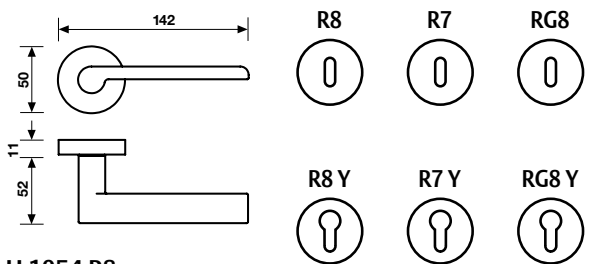

H 1054 - W.W.

Design: Valli Workshop
Ottone / Brass

Dimensioni / Sizes	Finitura / Finish			EAN R8	EAN R7	EAN RG8	Coppia / Set
--------------------	-------------------	--	--	--------	--------	---------	--------------