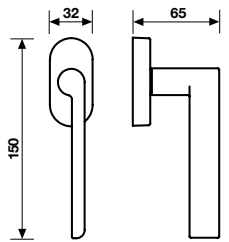

 Maniglia da porta su rosetta fine solo 50 mm.
Door handles on slim rosette 50 mm only.

	RO8 CM		
Nikmatt	734792	*	*
Orsatop	734808	*	*
Cromo	734785	*	*

	RO8Y CM		
Nikmatt	734822	*	*
Orsatop	734839	*	*
Cromo	734815	*	*

H 1054 F

Movimenti
Movements
Gratz
Gratz CP
Gratz/7
Martellina

EAN

Nikmatt	734730
Orsatop	734747
Cromo	734723

Il codice EAN indica l'articolo senza movimento.
The EAN code indicates the article without the movement.

Movimenti da ordinare a parte.
Movements to be ordered separately.

H 1054 F RS-41

Movimento
4 scatti
Movement
4 click positions

EAN

Nikmatt	734761
Orsatop	734778
Cromo	734754

A richiesta: disponibile il movimento 30-35-45-50 mm.
On request: available also for spindle length 30-35-45-50 mm.

EAN

Nikmatt	*
Orsatop	829696
Cromo	829689

A richiesta: disponibile il movimento 30-35-45-50 mm.
On request: available also for spindle length 30-35-45-50 mm.

Maniglia da finestra su rosetta fine.
Window handles on slim rosette.