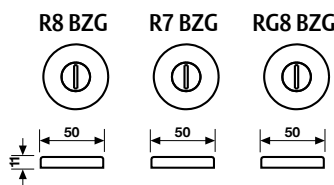

R8 BZG	R7 BZG	RG8 BZG
Nikmatt	*	734594	734471
Orsatop	*	734600	734488
Cromo	*	734587	734464

Disponibile anche in versione antincendio secondo normativa Ö-NORM B 3859:2011 Digit 3 7 - B 0 - 0 U.
Available also in the fire-proof version according Ö-NORM B 3859:2011 Digit 3 7 - B 0 - 0 U standards.

Disponibile anche Classe 4 e in versione antincendio su R8 CL4 - R8 Y CL4 - RG8 CL4 - RG8 Y CL4 secondo la norma DIN EN 1906 - Digit 4 7 - B 0 - 0 B.
Available also Class 4 and in fire-proof version on R8 CL4 - R8 Y CL4 - RG8 CL4 - RG8 Y CL4 according to the DIN Standard EN 1906 - Digit 4 7 - B 0 - 0 B.