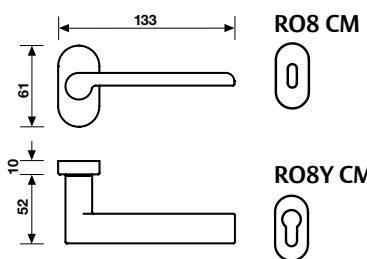

H 1054 - W.W.

Design: Valli Workshop
Ottone / Brass

Dimensioni / Sizes	Finitura / Finish			EAN R8	EAN R7	EAN RG8	Coppia / Set
--------------------	-------------------	--	--	--------	--------	---------	--------------

 Maniglia da porta su rosetta fine solo 50 mm.
Door handles on slim rosette 50 mm only.

	RO8 CM		
Nikmatt	734792	*	*
Orsatop	734808	*	*
Cromo	734785	*	*

	RO8Y CM		
Nikmatt	734822	*	*
Orsatop	734839	*	*
Cromo	734815	*	*