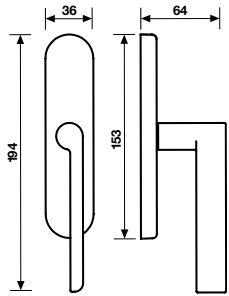

H 1054 F

Movimenti
Movements
Gratz
Gratz CP
Gratz/7
Martellina

EAN

Nikmatt	734730
Orsatop	734747
Cromo	734723

Il codice EAN indica l'articolo senza movimento.
The EAN code indicates the article without the movement.

Movimenti da ordinare a parte.
Movements to be ordered separately.