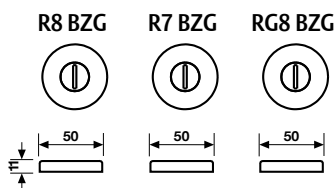

R8 BZG	R7 BZG	RG8 BZG
Cromo/Neropaco	*	734334	734372
Cromosat/Neropaco	*	734341	734389