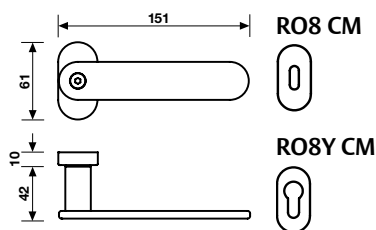

Maniglia da porta su rosetta fine solo 50 mm.
Door handles on slim rosette 50 mm only.

	RO8 CM	RO8 Y CM
Cromo/Neropaco	734020	*
Cromosat/Neropaco	734037	*

	RO8 Y CM
Cromo/Neropaco	734044
Cromosat/Neropaco	734051

H 1055 F RS-41

Movimento
4 scatti
Movement
4 click positions

Cromo/Neropaco	734099
Cromosat/Neropaco	734105

A richiesta: disponibile il movimento 30-35-45-50 mm.
On request: available also for spindle length 30-35-45-50 mm.