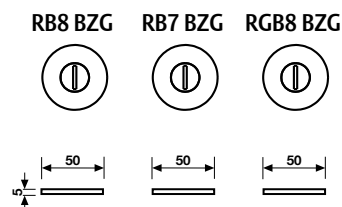

RB8 BZG	RB7 BZG	RGB8 BZG
Cromo/Neropaco	*	*	*
Cromosat/Neropaco	*	*	*

Maniglia da porta su rosetta fine solo 50 mm.
Door handles on slim rosette 50 mm only.