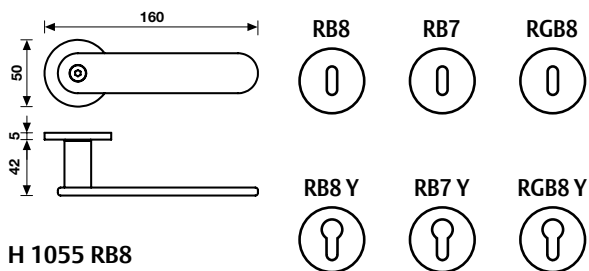

H 1055 RB8

	RB8	RB7	RGB8
Cromo/Neropaco	867445	*	*
Cromosat/Neropaco	867452	*	*

	RB8 Y	RB7 Y	RGB8 Y
Cromo/Neropaco	867469	*	*
Cromosat/Neropaco	867476	*	*