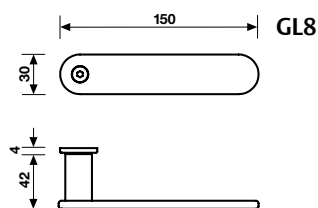

Maniglia da porta su rosetta fine solo 50 mm.
Door handles on slim rosette 50 mm only.

	RO8 CM	RO8 Y CM
Cromo/Neropaco	734020	*
Cromosat/Neropaco	734037	*

	RO8 Y CM
Cromo/Neropaco	734044
Cromosat/Neropaco	734051