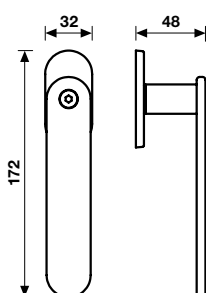

	GL8
Cromo/Cromosat	734006
Cromosat/Neropaco	734013

Words - H 1055

Design: Franco Poli
Ottone + Alluminio / Brass + Aluminium

Dimensioni / Sizes	Finitura / Finish	EAN	Cad / 1 Pc
--------------------	-------------------	-----	------------

H 1055 F RS-41

Movimento
4 scatti
Movement
4 click positions

Cromo/Neropaco	734099
Cromosat/Neropaco	734105

A richiesta: disponibile il movimento 30-35-45-50 mm.
On request: available also for spindle length 30-35-45-50 mm.

A richiesta: disponibile il movimento 8 scatti per la microventilazione (solo la misura 41 mm).
On request: available also 8 click positions (only spindle length 41 mm).

Massimo 7 lettere in verticale.
Max 7 letters vertically engraved.

H 1055 F RS B-41

Movimento
8 scatti
Movement
8 click positions

Cromo/Neropaco	804792
Cromosat/Neropaco	867483

A richiesta: disponibile il movimento 30-35-45-50 mm.
On request: available also for spindle length 30-35-45-50 mm.