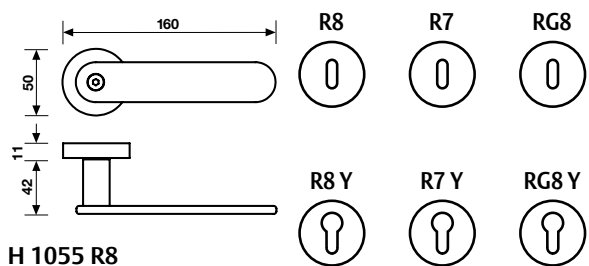

H 1055 - Words

Design: Franco Poli

Ottone + Alluminio / Brass + Aluminium

Dimensioni / Sizes	Finitura / Finish	EAN R8	EAN R7	EAN RG8	Coppia / Set
--------------------	-------------------	--------	--------	---------	--------------

Maniglia da porta su rosetta fine solo 50 mm.
Door handles on slim rosette 50 mm only.

	RO8 CM	RO8 Y CM
Cromo/Neropaco	734020	*
Cromosat/Neropaco	734037	*

	RO8 Y CM
Cromo/Neropaco	734044
Cromosat/Neropaco	734051