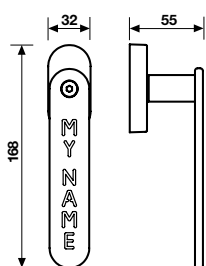

Maniglia da porta su rosetta fine solo 50 mm.
Door handles on slim rosette 50 mm only.

	RO8 CM	RO8 Y CM
Cromo/Neropaco	734020	*
Cromosat/Neropaco	734037	*

	RO8 Y CM
Cromo/Neropaco	734044
Cromosat/Neropaco	734051

	GL8
Cromo/Cromosat	734006
Cromosat/Neropaco	734013

Words - H 1055

Design: Franco Poli
Ottone + Alluminio / Brass + Aluminium

Dimensioni / Sizes	Finitura / Finish	EAN	Cad / 1 Pc
--------------------	-------------------	-----	------------

H 1055 F RS-41

Movimento
4 scatti
Movement
4 click positions

Cromo/Neropaco	734099
Cromosat/Neropaco	734105

A richiesta: disponibile il movimento 30-35-45-50 mm.
On request: available also for spindle length 30-35-45-50 mm.