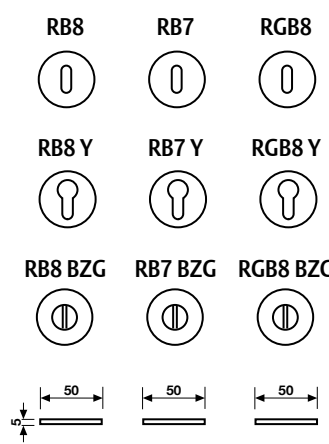

H 315 - G Novanta

Design: Pierluigi Cerri

Ottone + Porcellana / Brass + Porcelain

Dimensioni / Sizes	Finitura / Finish			EAN R8	EAN R7	EAN RG8	Coppia / Set
--------------------	-------------------	--	--	--------	--------	---------	--------------

H 315 R8

	R8	R7	RG8
Cromo	406961	497273	470757
Orolucido	407067	497303	*
	R8 Y	R7 Y	RG8 Y
Cromo	406978	497280	489704
Orolucido	407074	497310	*
	R8 BZG	R7 BZG	RG8 BZG
Cromo	*	497297	490571
Orolucido	*	497327	*

H 315 RB8

	RB8	RB7	RGB8
Cromo	*	*	*
Orolucido	*	*	*
	RB8 Y	RB7 Y	RGB8 Y
Cromo	*	*	*
Orolucido	*	*	*
	RB8 BZG	RB7 BZG	RGB8 BZG
Cromo	*	*	*
Orolucido	*	*	*

Maniglia da porta su rosetta fine solo 50 mm.
Door handles on slim rosette 50 mm only.

A richiesta: disponibile il movimento 30-35-45-50 mm.
On request: available also for spindle length 30-35-45-50 mm.

A richiesta: disponibile il movimento 8 scatti per la microventilazione (solo la misura 41 mm).
On request: available also 8 click positions (only spindle length 41 mm).