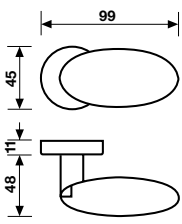

H 315 - G Novanta

Design: Pierluigi Cerri

Ottone + Porcellana / Brass + Porcelain

Dimensioni / Sizes	Finitura / Finish			EAN R8	EAN R7	EAN RG8	Coppia / Set
--------------------	-------------------	--	--	--------	--------	---------	--------------

H 315 RB8

	RB8	RB7	RGB8
Cromo	*	*	*
Orolucido	*	*	*
	RB8 Y	RB7 Y	RGB8 Y
Cromo	*	*	*
Orolucido	*	*	*
	RB8 BZG	RB7 BZG	RGB8 BZG
Cromo	*	*	*
Orolucido	*	*	*

Maniglia da porta su rosetta fine solo 50 mm.
Door handles on slim rosette 50 mm only.

A richiesta: disponibile il movimento 30-35-45-50 mm.
On request: available also for spindle length 30-35-45-50 mm.

A richiesta: disponibile il movimento 8 scatti per la microventilazione (solo la misura 41 mm).
On request: available also 8 click positions (only spindle length 41 mm).

H 315 FRS B-41

**Movimento
8 scatti**
Movement
8 click positions

Cromo	*
Orolucido	*

A richiesta: disponibile il movimento 30-35-45-50 mm.
On request: available also for spindle length 30-35-45-50 mm.

Maniglia da finestra su rosetta fine.
Window handles on slim rosette.