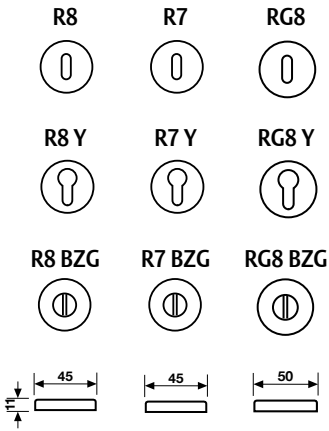

H 315 - G Novanta

Design: Pierluigi Cerri

Ottone + Porcellana / Brass + Porcelain

Dimensioni / Sizes	Finitura / Finish			EAN R8	EAN R7	EAN RG8	Coppia / Set
--------------------	-------------------	--	--	--------	--------	---------	--------------

H 315 R8

	R8	R7	RG8
Cromo	406961	497273	470757
Orolucido	407067	497303	*
	R8 Y	R7 Y	RG8 Y
Cromo	406978	497280	489704
Orolucido	407074	497310	*
	R8 BZG	R7 BZG	RG8 BZG
Cromo	*	497297	490571
Orolucido	*	497327	*

H 315 RB8

	RB8	RB7	RGB8
Cromo	*	*	*
Orolucido	*	*	*
	RB8 Y	RB7 Y	RGB8 Y
Cromo	*	*	*
Orolucido	*	*	*
	RB8 BZG	RB7 BZG	RGB8 BZG
Cromo	*	*	*
Orolucido	*	*	*

Maniglia da porta su rosetta fine solo 50 mm.
Door handles on slim rosette 50 mm only.

A richiesta: disponibile il movimento 30-35-45-50 mm.
On request: available also for spindle length 30-35-45-50 mm.

A richiesta: disponibile il movimento 8 scatti per la microventilazione (solo la misura 41 mm).
On request: available also 8 click positions (only spindle length 41 mm).