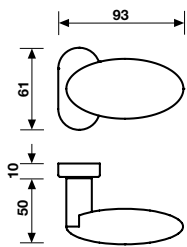

H 315 - G Novanta

Design: Pierluigi Cerri

Ottone + Porcellana / Brass + Porcelain

Dimensioni / Sizes	Finitura / Finish			EAN R8	EAN R7	EAN RG8	Coppia / Set
--------------------	-------------------	--	--	--------	--------	---------	--------------

H 315 RB8

	RB8	RB7	RGB8
Cromo	*	*	*
Orolucido	*	*	*
	RB8 Y	RB7 Y	RGB8 Y
Cromo	*	*	*
Orolucido	*	*	*
	RB8 BZG	RB7 BZG	RGB8 BZG
Cromo	*	*	*
Orolucido	*	*	*

Maniglia da porta su rosetta fine solo 50 mm.
Door handles on slim rosette 50 mm only.

A richiesta: disponibile il movimento 30-35-45-50 mm.
On request: available also for spindle length 30-35-45-50 mm.

A richiesta: disponibile il movimento 8 scatti per la microventilazione (solo la misura 41 mm).
On request: available also 8 click positions (only spindle length 41 mm).