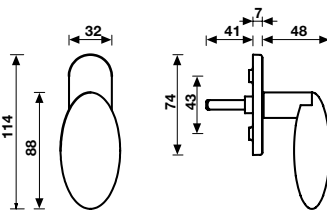

Dimensioni / Sizes	Finitura / Finish	EAN	Cad / 1 Pc
--------------------	-------------------	-----	------------

H 315 FRS-41

**Movimento
4 scatti**
Movement
4 click positions

Cromo	407043
Orolucido	407166

A richiesta: disponibile il movimento 30-35-45-50 mm.
On request: available also for spindle length 30-35-45-50 mm.

A richiesta: disponibile il movimento 8 scatti per la microventilazione (solo la misura 41 mm).
On request: available also 8 click positions (only spindle length 41 mm).

H 315 FRS B-41

**Movimento
8 scatti**
Movement
8 click positions

Cromo	*
Orolucido	*

A richiesta: disponibile il movimento 30-35-45-50 mm.
On request: available also for spindle length 30-35-45-50 mm.

Maniglia da finestra su rosetta fine.
Window handles on slim rosette.