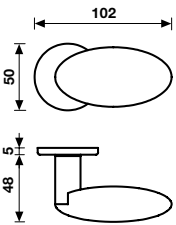

H 315 - G Novanta

Design: Pierluigi Cerri

Ottone + Porcellana / Brass + Porcelain

Dimensioni / Sizes	Finitura / Finish			EAN R8	EAN R7	EAN RG8	Coppia / Set
--------------------	-------------------	--	--	--------	--------	---------	--------------

H 315 RB8

	RB8	RB7	RGB8
Cromo	*	*	*
Orolucido	*	*	*
	RB8 Y	RB7 Y	RGB8 Y
Cromo	*	*	*
Orolucido	*	*	*
	RB8 BZG	RB7 BZG	RGB8 BZG
Cromo	*	*	*
Orolucido	*	*	*

Maniglia da porta su rosetta fine solo 50 mm.
Door handles on slim rosette 50 mm only.

A richiesta: disponibile il movimento 30-35-45-50 mm.
On request: available also for spindle length 30-35-45-50 mm.

A richiesta: disponibile il movimento 8 scatti per la microventilazione (solo la misura 41 mm).
On request: available also 8 click positions (only spindle length 41 mm).

H 315 FRS B-41

**Movimento
8 scatti**
Movement
8 click positions

Cromo	*
Orolucido	*

A richiesta: disponibile il movimento 30-35-45-50 mm.
On request: available also for spindle length 30-35-45-50 mm.

Maniglia da finestra su rosetta fine.
Window handles on slim rosette.