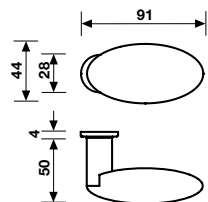

GL8

	GL8		
Cromo	766632	-	-
Orolucido	766649	-	-