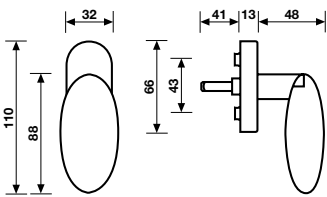

G Novanta - H 315

Design: Pierluigi Cerri
Ottone + Porcellana / Brass + Porcelain

Dimensioni / Sizes	Finitura / Finish	EAN	Cad / 1 Pc

H 315 FRS-41

**Movimento
4 scatti**
Movement
4 click positions

Cromo	407043
Orolucido	407166

A richiesta: disponibile il movimento 30-35-45-50 mm.
On request: available also for spindle length 30-35-45-50 mm.

A richiesta: disponibile il movimento 8 scatti per la microventilazione (solo la misura 41 mm).
On request: available also 8 click positions (only spindle length 41 mm).