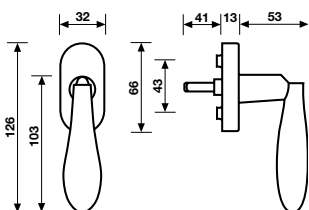

AC Novantuno - H 317

Design: Antonio Citterio
Ottone / Brass

Dimensioni / Sizes	Finitura / Finish	EAN	Cad / 1 Pc

H 317 FRS-41

**Movimento
4 scatti**

Movement
4 click positions

Cromo 407548

Cromosat 423920

Orolucido 407685

A richiesta: disponibile il movimento 30-35-45-50 mm.
On request: available also for spindle length 30-35-45-50 mm.

A richiesta: disponibile il movimento 8 scatti per la microventilazione (solo la misura 41 mm).
On request: available also 8 click positions (only spindle length 41 mm).