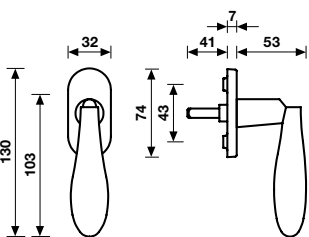

Maniglia da porta su rosetta fine solo 50 mm.
Door handles on slim rosette 50 mm only.

	RO8 CM		Cromo	500096	-	-
			Cromosat	499086	-	-
			Orolucido	499109	-	-
	RO8 Y CM		Cromo	499079	-	-
			Cromosat	499093	-	-
			Orolucido	499116	-	-
	GL8		Cromo	499062	-	-
			Cromosat	499086	-	-
			Orolucido	499109	-	-

Movement
4 click positions

Cromo 407548

Cromosat 423920

Orolucido 407685

A richiesta: disponibile il movimento 30-35-45-50 mm.
On request: available also for spindle length 30-35-45-50 mm.

A richiesta: disponibile il movimento 8 scatti per la microventilazione (solo la misura 41 mm).
On request: available also 8 click positions (only spindle length 41 mm).

H 317 FRS B-41

**Movimento
8 scatti**

Movement
8 click positions

Cromo *

Cromosat *

Orolucido *

A richiesta: disponibile il movimento 30-35-45-50 mm.
On request: available also for spindle length 30-35-45-50 mm.