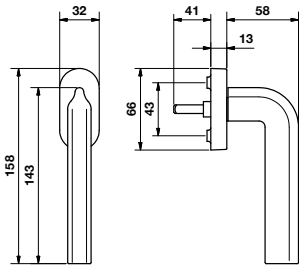

H 381 RB8

Maniglia da porta su rosetta fine solo 50 mm.
Door handles on slim rosette 50 mm only.

	R08 CM		Cromosat	845337	*	*
			Orsatop	845351	*	*
			Nikelnero	845344	*	*
			Titanium - PVD	845368	*	*
	R08Y CM		Cromosat	845375	*	*
			Orsatop	845399	*	*
			Nikelnero	845382	*	*
			Titanium - PVD	845405	*	*

-

Dimensioni / Sizes

H 381 FRS-41

**Movimento
4 scatti**

Movement
4 click positions

Finitura / Finish

EAN

Cad 1 / Pc

Nikelnero

*

Titanium - PVD

*

A richiesta: disponibile il movimento 30-35-45-50 mm.

On request: available also for spindle length 30-35-45-50 mm.

Maniglia da finestra su rosetta fine.
Window handles on slim rosettes.