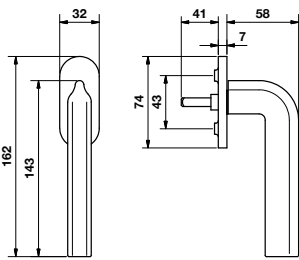

-

Dimensioni / Sizes

H 381 FRS-41

**Movimento
4 scatti**

Movement
4 click positions

Finitura / Finish

EAN

Cad 1 / Pc

A richiesta: disponibile il movimento 30-35-45-50 mm.

On request: available also for spindle length 30-35-45-50 mm.

A richiesta: disponibile il movimento 8 scatti per la microventilazione (solo la misura 41 mm).

On request: available also 8 click positions (only spindle length 41 mm).

H 381 FRS B-41

**Movimento
8 scatti**

Movement
8 click positions

Cromosat

*

Orsatop

*

Nikelnero

*

Titanium - PVD

*

A richiesta: disponibile il movimento 30-35-45-50 mm.

On request: available also for spindle length 30-35-45-50 mm.

Maniglia da finestra su rosetta fine.
Window handles on slim rosettes.