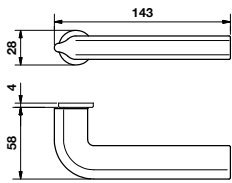

KAN Duemilaventi - H 381

Design: Khalid Al Najjar
Ottone / Brass

Dimensioni / Sizes

GL8

Finitura / Finish

EAN R8

EAN R7

EAN RG8

Coppia / Set

Cromosat

*

-

-

Orsatop

*

-

-

Nikelnero

*

-

-

Titanium - PVD

*

-

-