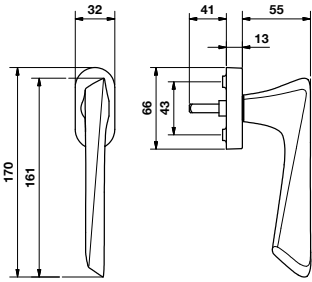

Maniglia da porta su rosetta fine solo 50 mm.
Door handles on slim rosette 50 mm only.

Dimensioni / Sizes	Finitura / Finish			EAN GL8	EAN GL7	EAN GL6	Coppia / Set
	GL8	GL7	GL6	Cromosat	*	*	*
				Bronzo scuro	*	*	*
				Neropaco	*	*	*

CR Duemilaventuno - H 384

Design: CetraRuddy Architecture D.P.C.
Ottone / Brass

Dimensioni / Sizes

Finitura / Finish

EAN

Cad 1 / Pc

H 384 FRS-41

Movimento

850362

A richiesta: disponibile il movimento 30-35-45-50 mm.

On request: available also for spindle length 30-35-45-50 mm.

A richiesta: disponibile il movimento 8 scatti per la microventilazione (solo la misura 41 mm).

Bronzo scuro

*

Neropaco

*

A richiesta: disponibile il movimento 30-35-45-50 mm.

On request: available also for spindle length 30-35-45-50 mm.

Maniglia da finestra su rosetta fine.

Window handles on slim rosette.