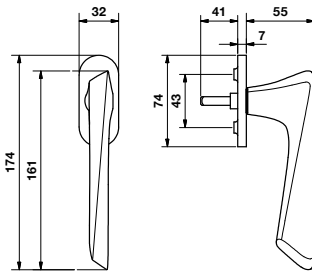

Maniglia da porta su rosetta fine solo 50 mm.
Door handles on slim rosette 50 mm only.

Dimensioni / Sizes	Finitura / Finish			EAN GL8	EAN GL7	EAN GL6	Coppia / Set
	GL8	GL7	GL6	Cromosat	*	*	*
				Bronzo scuro	*	*	*
				Neropaco	*	*	*

850362

A richiesta: disponibile il movimento 30-35-45-50 mm.

On request: available also for spindle length 30-35-45-50 mm.

A richiesta: disponibile il movimento 8 scatti per la microventilazione (solo la misura 41 mm).

On request: available also 8 click positions (only spindle length 41 mm).

H 384 FRS B-41

Movimento

8 scatti

Movement

8 click positions

Cromosat

*

Bronzo scuro

*

Neropaco

*

A richiesta: disponibile il movimento 30-35-45-50 mm.

On request: available also for spindle length 30-35-45-50 mm.

Maniglia da finestra su rosetta fine.

Window handles on slim rosette.